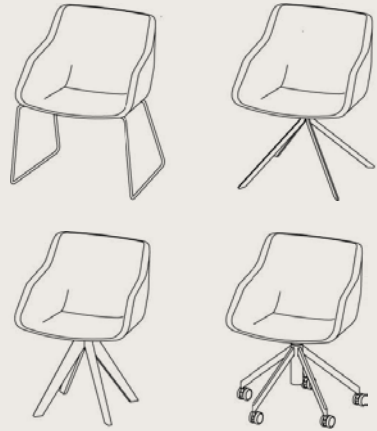

BLUE
Conference

Dimensions (in cm)

width	height	depth
59	86	59