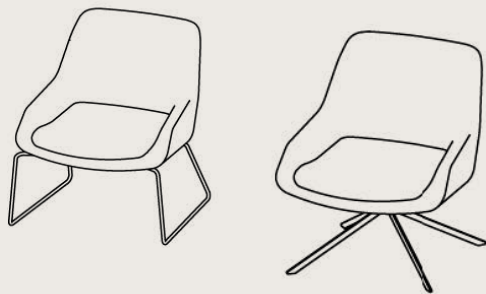

BLUE
Lounge

Dimensions (in cm)

width	height	depth
69	80	74